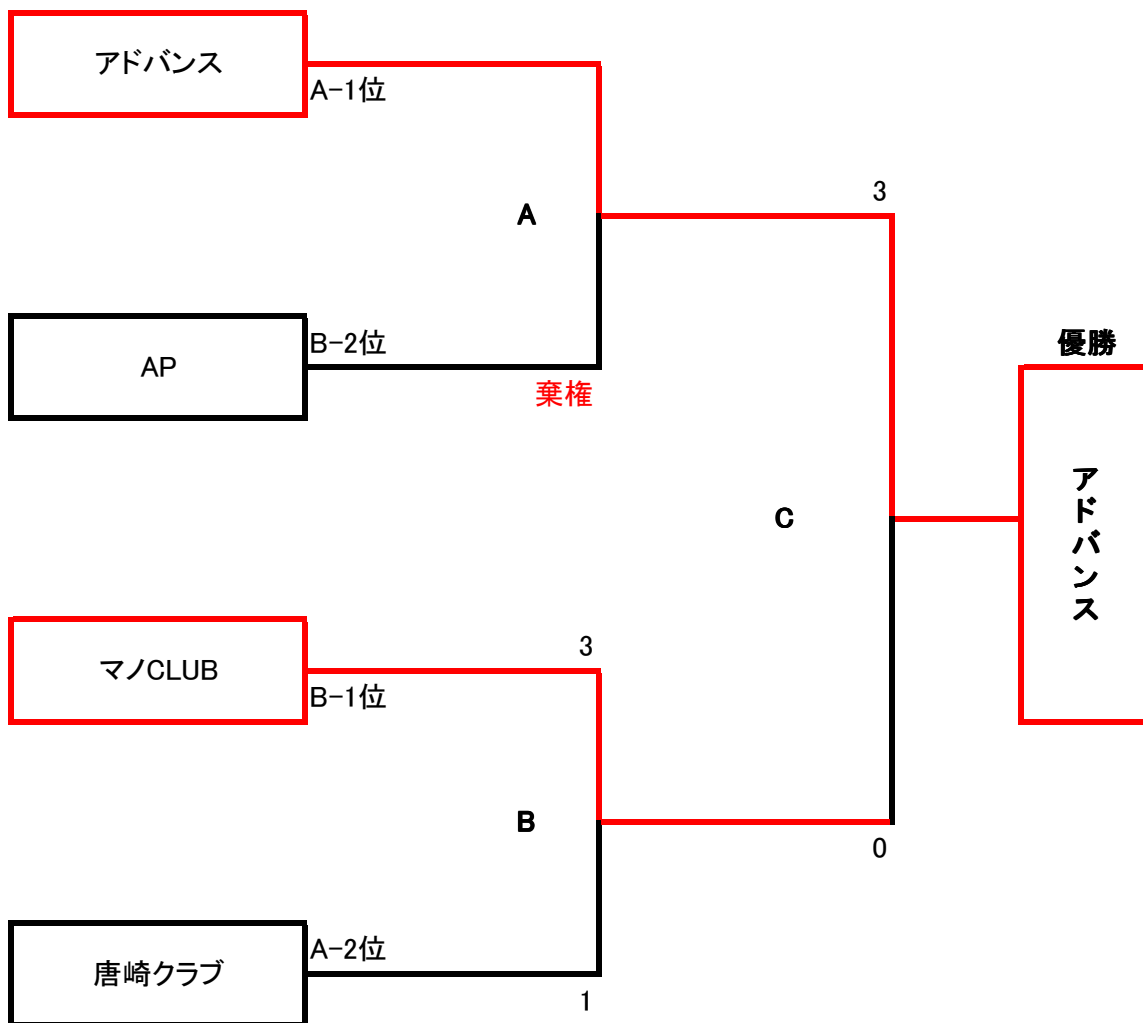

決勝トーナメント

50分(25-5-25)

※50分で同点の場合はPK戦(5対5)

ブロック

3/17(日)		伊香立芝			
		対 戦		審判	
A	9:30	アドバンス	-棄権	AP	協会
B	11:00	マノCLUB	3-1	唐崎クラブ	協会
C	2:00	アドバンス	3-0	マノCLUB	協会