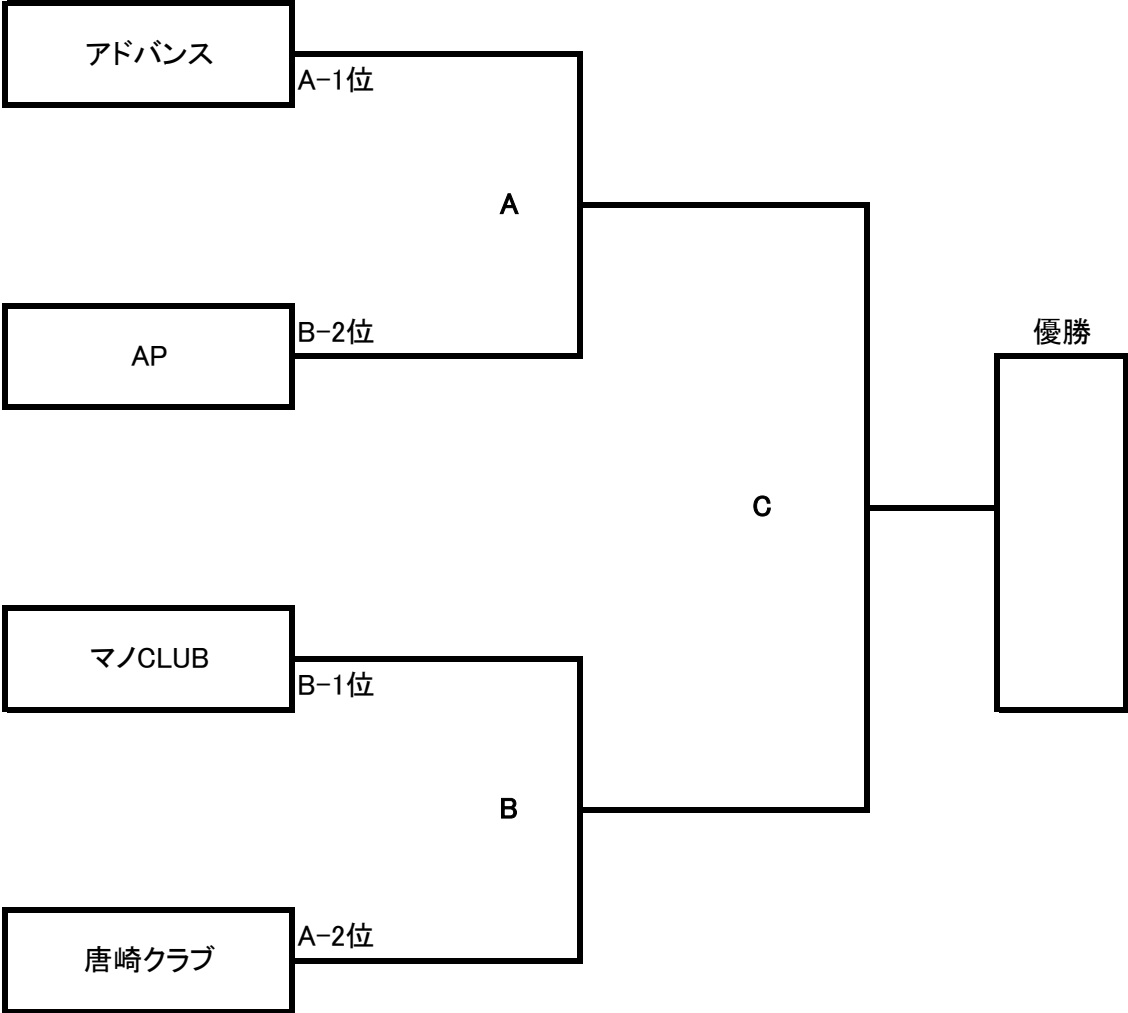

決勝トーナメント

50分(25-5-25)

※50分で同点の場合はPK戦(5対5)

ブロック

3/17(日)		伊香立芝(雨天クレー)			
		対 戦		審判	
A	9:30	アドバンス	—	AP	協会
B	11:00	マノCLUB	—	唐崎クラブ	協会
C	2:00		—		協会