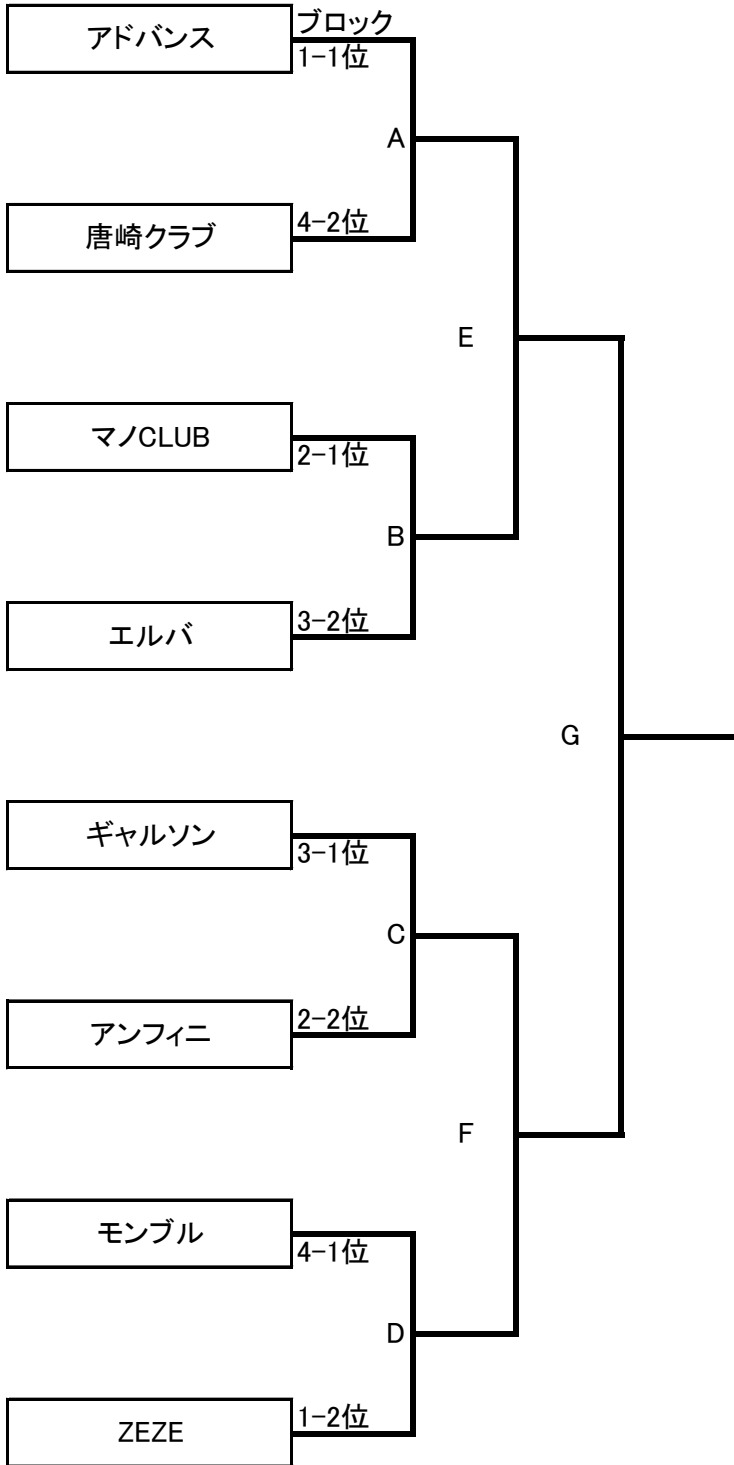

# 2016クラブ選手権【決勝トーナメント】

2017/2/26

60分(30-5-30) ※60分で同点の場合はPK戦

3/19(日) 伊香立芝(雨天クレー)			
	対 戦		審判
A	10:00	アドバンス 唐崎	マノ
B	11:30	マノ エルバ	ギャルソン
C	1:00	ギャルソン アンフィニ	エルバ
D	2:30	モンブル ZEZE	アンフィニ

3/20(月) 皇子山陸上競技場			
	対 戦		審判
E	9:30		協会
F	10:50		協会
G	3:20		協会